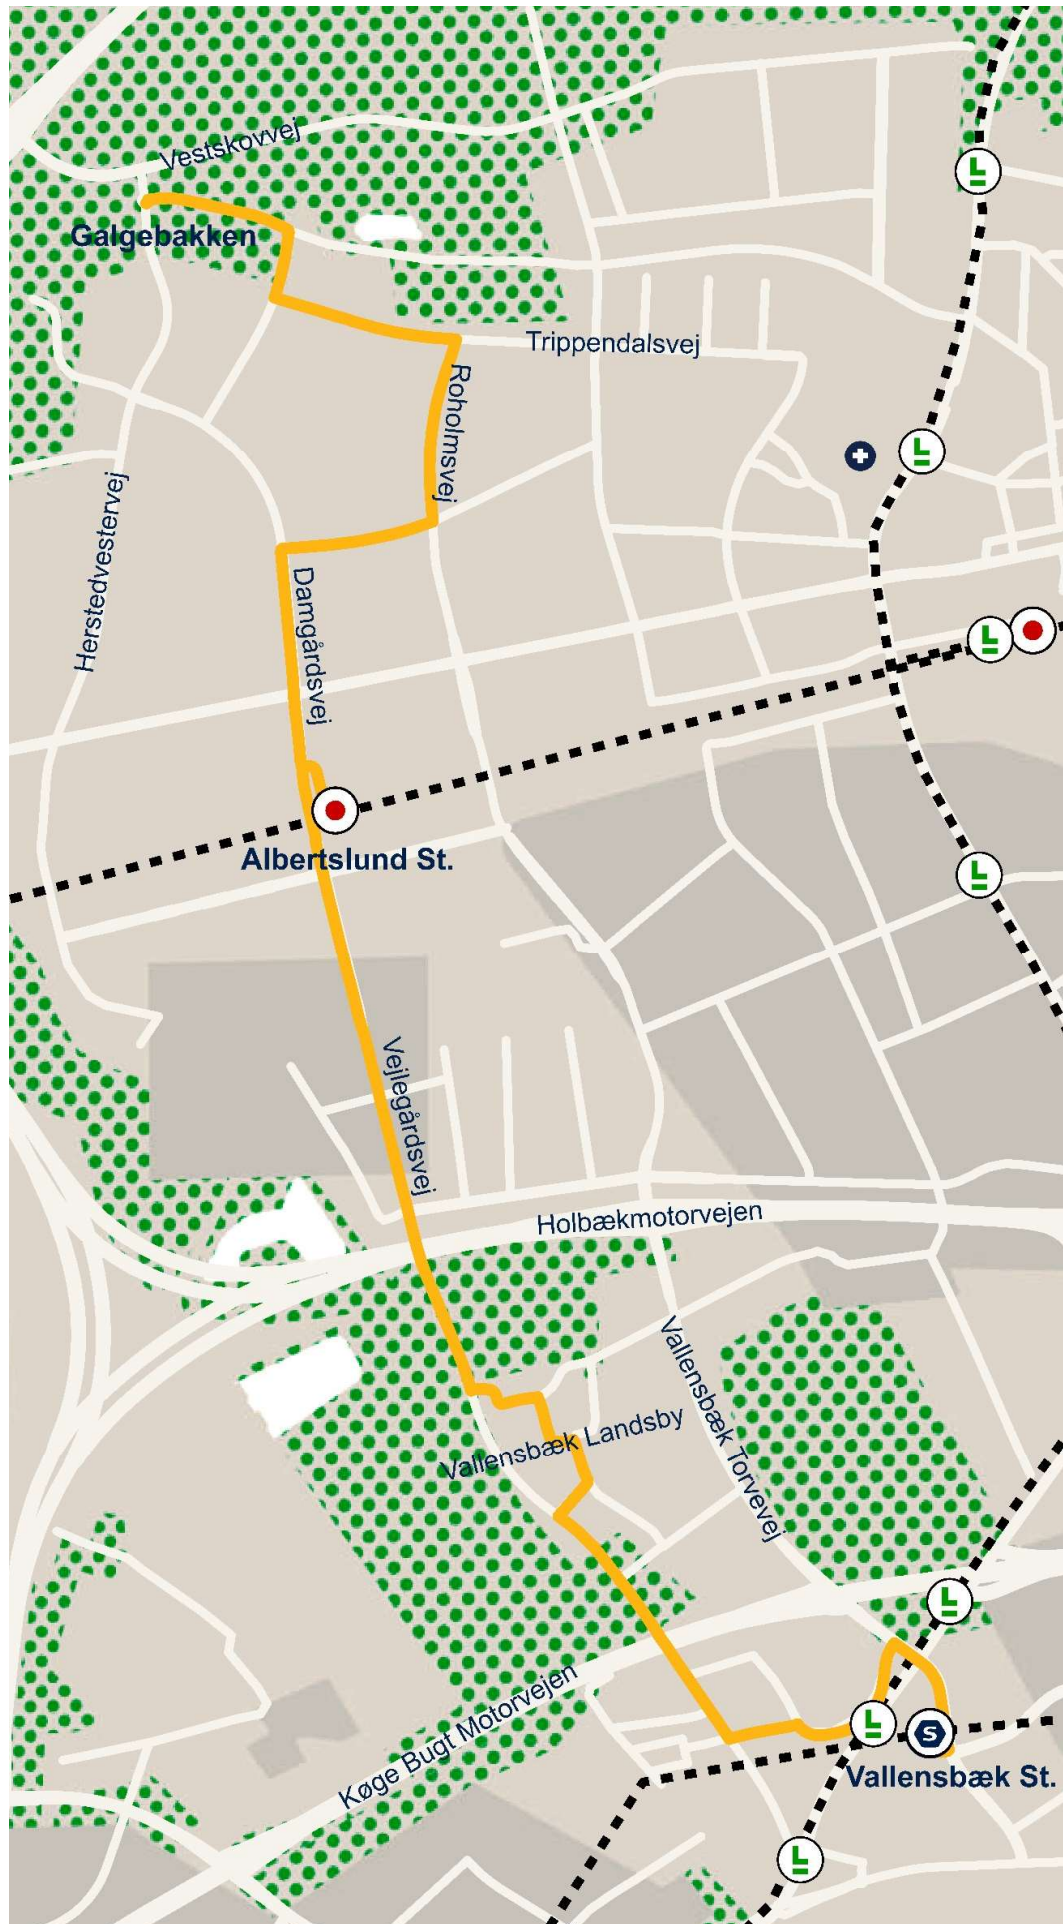

143 Galgebakken - Vallensbæk St.

Stoppested

- Galgebakken
- Tranehusene
- Falkehusene
- Røholmparken
- Teglmoservej
- Bispehusene
- Damgården
- Kildegården
- Kastanie Allé
- Holsbjergvej
- Fængselsvej
- Albertslund St.
- Nordmarks Allé
- Albertslund Gymnasium
- Skolestien
- Korsagergård
- Bækrenden
- Vallensbæk By, Toftevej
- Bygaden
- Idræts Allé
- Lundbækvej
- Liselundsvej
- Vejlegårdsparken
- Vejlegårdsparken
- Gammelgårds Allé
- Rønnebækhus
- Vallensbæk St.